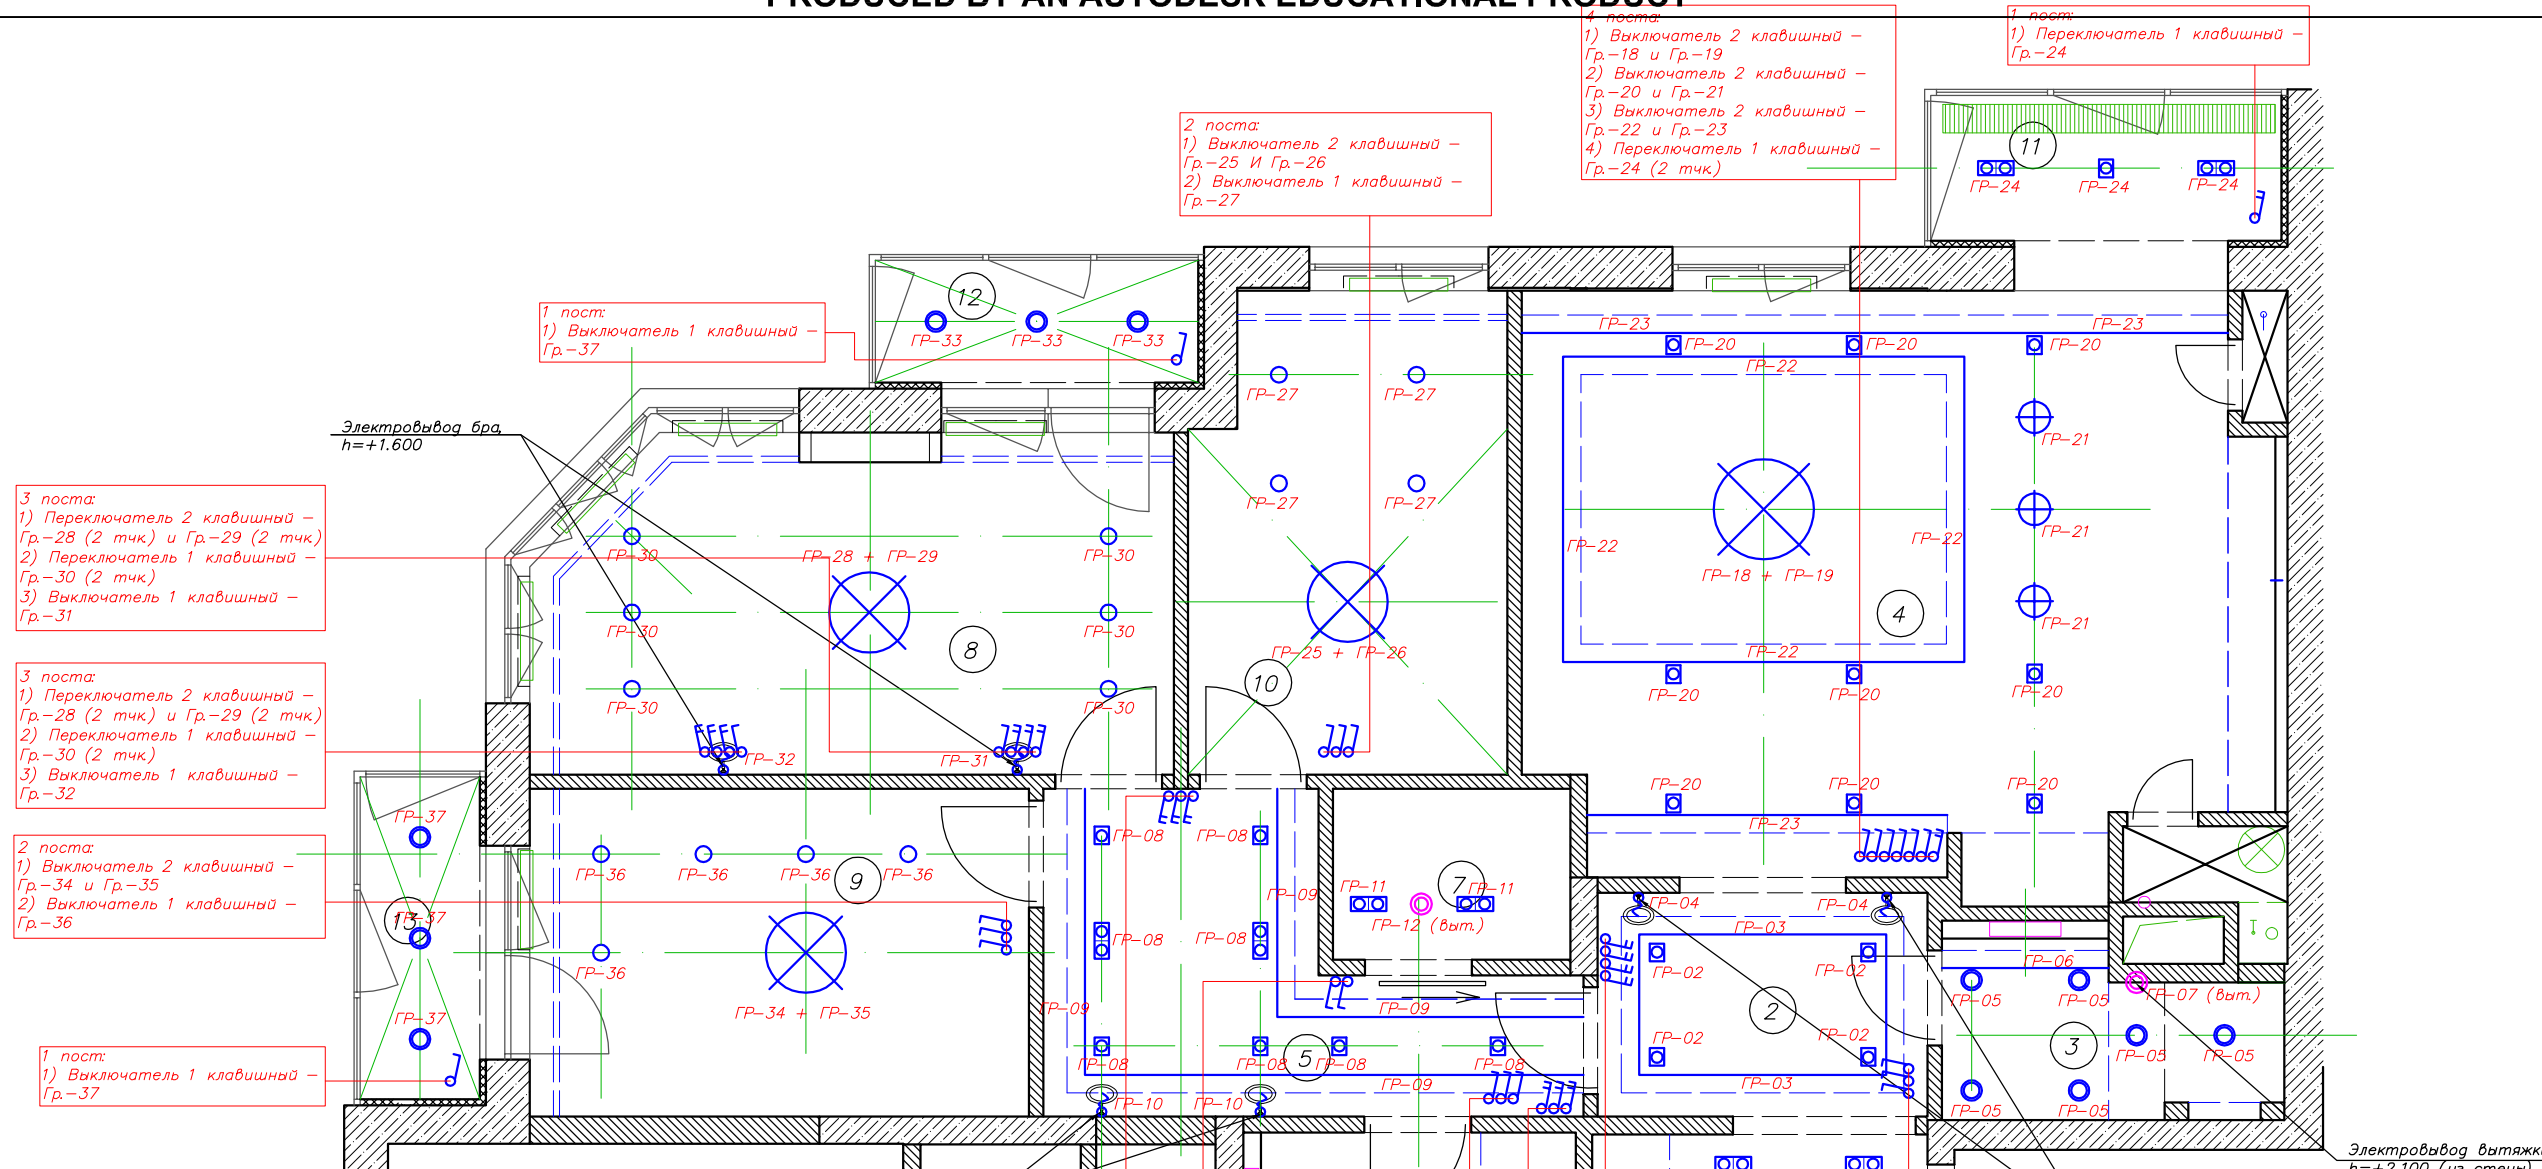

PRODUCED BY AN AUTODESK EDUCATIONAL PRODUCT

PRODUCED BY AN AUTODESK EDUCATIONAL PRODUCT

Экспликация помещений

Поз	Наименование помещения	Площадь, кв.м
1	Холл	7,60
2	Тамбур	5,55
3	С/У гостевой	3,85
4	Кухня/столовая/гостиная	30,00
5	Коридор	9,35
6	Ванная	5,90
7	Гардеробная	2,90
8	Хозяйская спальня	14,80
9	Детская N1	11,65
10	Детская N2	10,50
11	Балкон N1	3,80
12	Балкон N2	2,95
13	Балкон N3	2,90
ИТОГО		111,75
ИТОГО без балконов		102,10

- Условные обозначения освещения:
- закарнизная светодиодная подсветка;
  - декоративное освещение (люстра);
  - точечные технические споты;
  - точечные влагозащищенные споты;
  - плафон;
  - карданный светильник;
  - вытяжка с принудительным включением;
  - подвесной декоративный свет;
  - накладной цилиндрический светильник;

- Общие условные обозначения:
- границы проектируемого объема и несущие стены;
  - существующие перегородки;
  - радиатор отопления (показан условно);
  - стояки водоснабжения и канализации;
  - газовое оборудование;
  - распределительная гребенка;
  - газовые стояки с магистралями;
  - проем вытяжки в стене.
  - настенный сигнальный светильник (привязка от пола +0.300 от УЧП);
  - акустическая колонка в потолке.