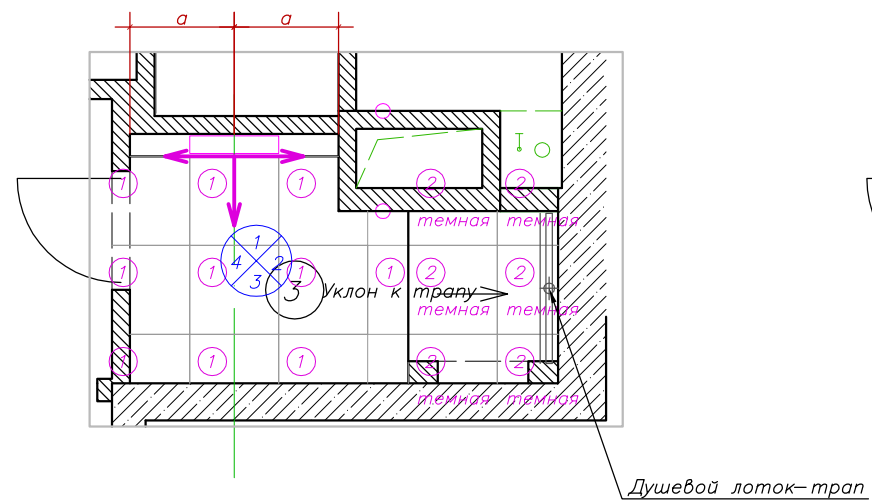

Совмещенный план

План полов

План потолков

Условные обозначения:

- начало раскладки;
- плитка Atlas Concorde Cube White Rettificato (матовый), 600 x 600 мм;
- плитка Atlas Concorde Cube Black Rettificato (матовый), 600 x 600 мм;
- плитка Atlas Concorde Desire White (глянец), 500 x 200 мм.

						2016
						Моск обл., г.п. Одинцово Одинцовского муниципального района, ЖК "Западное Кунцево"
Изм.	Кол.уч.	Лист	№'гок	Погн.	Дата	
Руководитель	Смирнов					Дизайн проект квартиры по Договору N84SER-PH
Дизайнер	Науменко					
						Приложение. Развертки С/У
						000 "Галерея Лакшери"