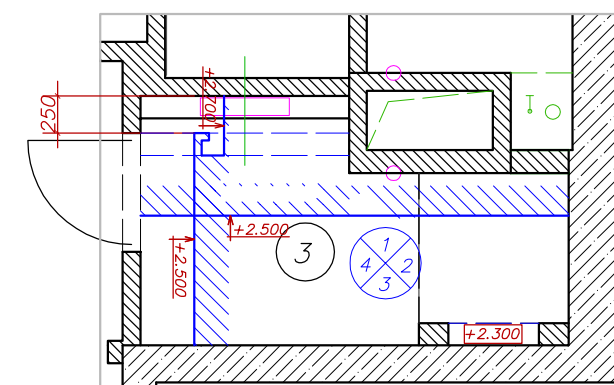

Совмещенный план

План полов

План потолков

Условные обозначения:

- начало раскладки;
- плитка Atlas Concorde Cube White Rettificato (матовый), 600 x 600 мм;
- плитка Atlas Concorde Cube Black Rettificato (матовый), 600 x 600 мм;
- плитка Atlas Concorde Desire White (глянец), 500 x 200 мм.