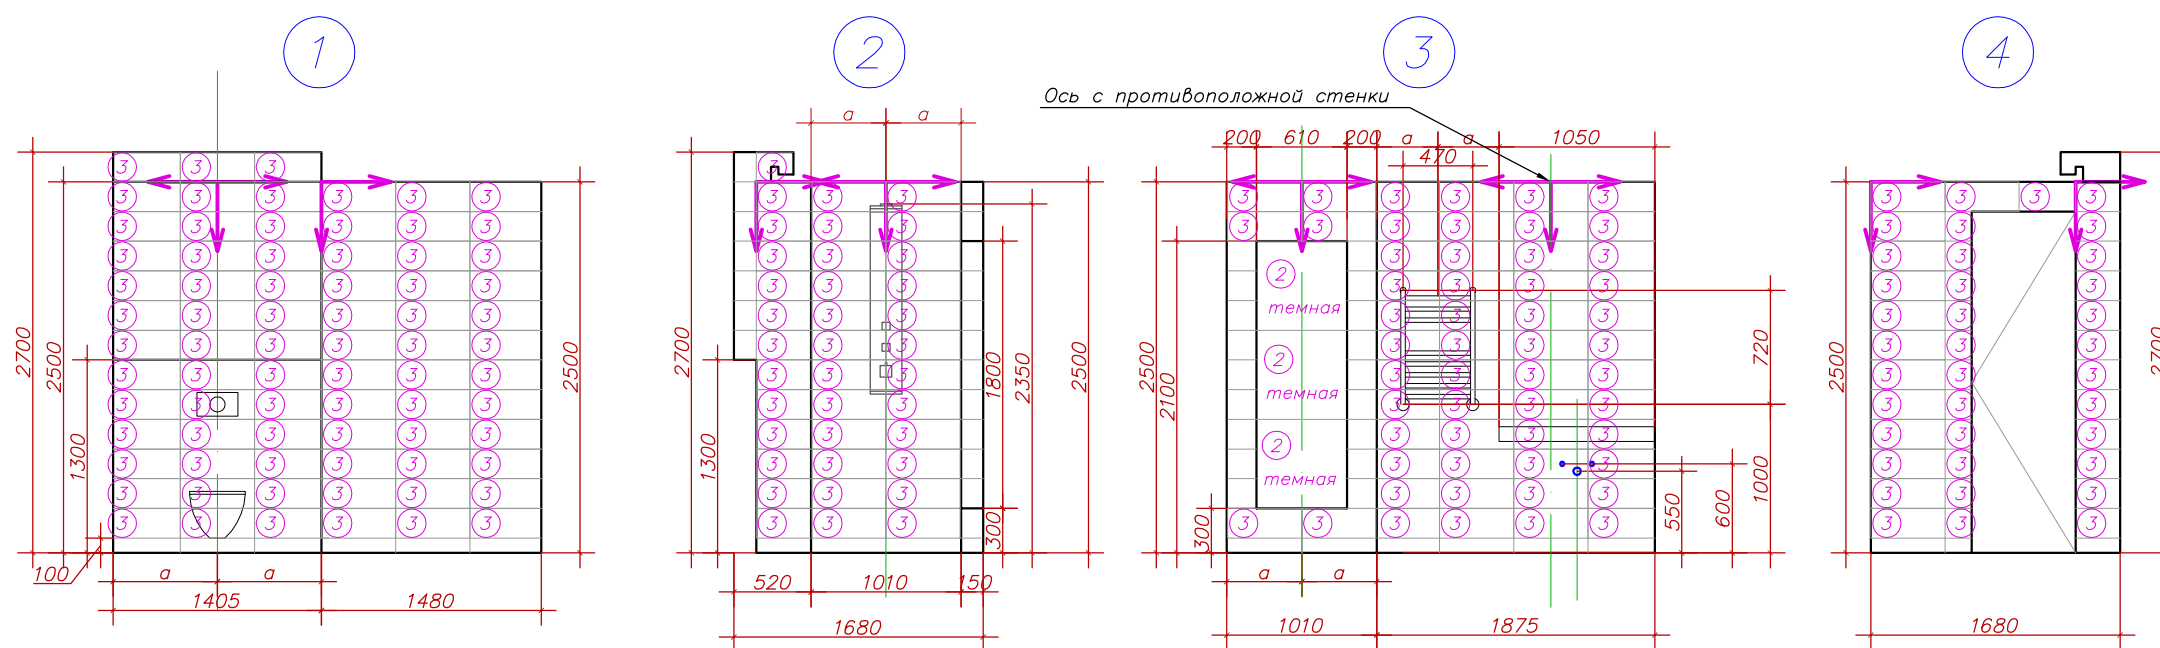

Совмещенный план

План полов

План потолков

Условные обозначения:

- начало раскладки;
- плитка Atlas Concorde Cube White Rettificato (матовый), 600 x 600 мм;
- плитка Atlas Concorde Cube Black Rettificato (матовый), 600 x 600 мм;
- плитка Atlas Concorde Desire White (глянец), 500 x 200 мм.

						2016
						Моск обл., г.п. Одинцово Одинцовского муниципального района, ЖК "Западное Кунцево"
Изм.	Кол.уч.	Лист	№'гок	Погн.	Дата	
Руководитель	Смирнов					Дизайн проект квартиры по Договору N84SER-PH
Дизайнер	Науменко					
						Приложение. Развертки С/У
						000 "Галерея Лакшери"