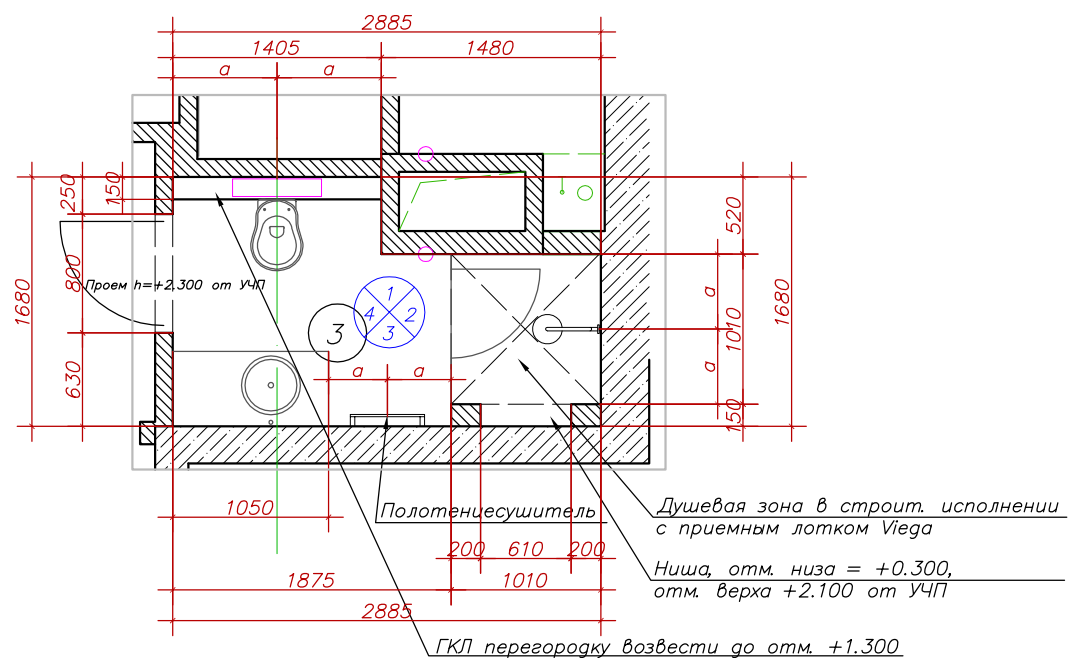

Совмещенный план

План полов

План потолков

Условные обозначения:

- начало раскладки;
- плитка Atlas Concorde Cube White Rettificato (матовый), 600 x 600 мм;
- плитка Atlas Concorde Cube Black Rettificato (матовый), 600 x 600 мм;
- плитка Atlas Concorde Desire White (глянец), 500 x 200 мм.