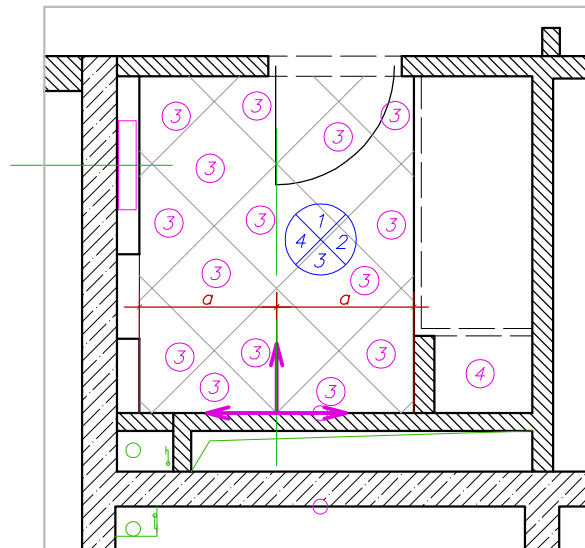

Совмещенный план

План полов

План потолков

1

2

3

4

Условные обозначения:

— начало раскладки;

— плитка Atlas Concorde Marvel Calacatta Extra (глянец), 305 x 915 мм;

— плитка Atlas Concorde Marvel Calacatta Extra (глянец), 305 x 560 мм;

— плитка Atlas Concorde Marvel Calacatta Extra Lappato (матовый), 590 x 590 мм;