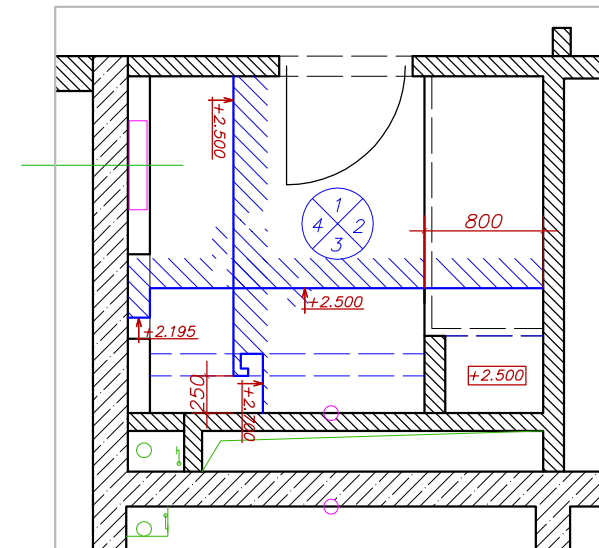

Совмещенный план

План полов

План потолков

1

2

3

4

Условные обозначения:

— начало раскладки;

— плитка Atlas Concorde Marvel Calacatta Extra (глянец), 305 x 915 мм;

— плитка Atlas Concorde Marvel Calacatta Extra (глянец), 305 x 560 мм;

— плитка Atlas Concorde Marvel Calacatta Extra Lappato (матовый), 590 x 590 мм;