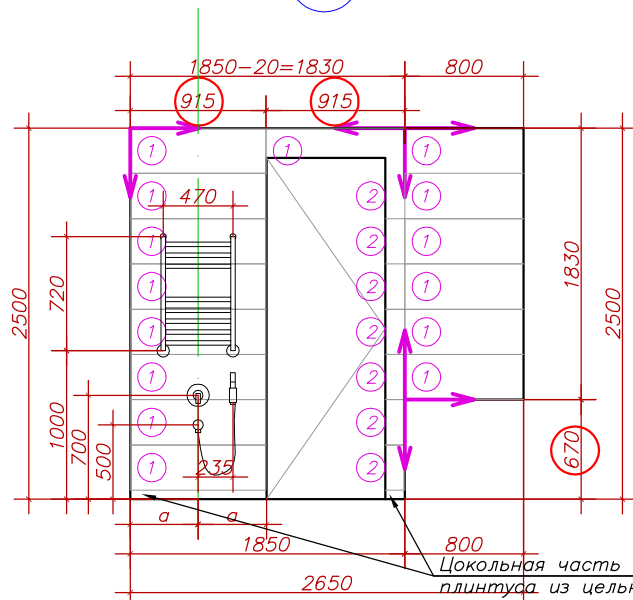

Совмещенный план

План полов

План потолков

1

2

3

4

Условные обозначения:

— начало раскладки;

— плитка Atlas Concorde Marvel Calacatta Extra (глянец), 305 x 915 мм;

— плитка Atlas Concorde Marvel Calacatta Extra (глянец), 305 x 560 мм;

— плитка Atlas Concorde Marvel Calacatta Extra Lappato (матовый), 590 x 590 мм;

— плитка Atlas Concorde Marvel Calacatta Extra (глянец), 600 x 600 мм.

Изм.	Кол.уч.	Лист	№гок	Погн.	Дата
Руководитель	Смирнов				
Дизайнер	Науменко				

2016

Моск обл., г.п. Одинцово Одинцовского муниципального района, ЖК "Западное Кунцево"