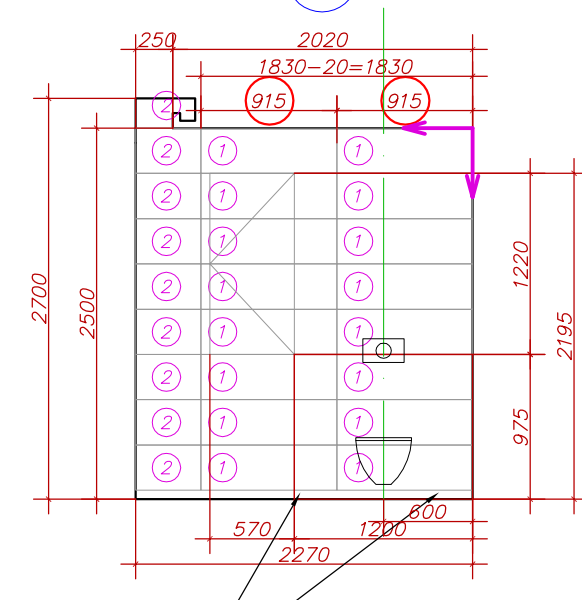

Совмещенный план

План полов

План потолков

1

2

3

4

Условные обозначения:

— начало раскладки;

— плитка Atlas Concorde Marvel Calacatta Extra (глянец), 305 x 915 мм;

— плитка Atlas Concorde Marvel Calacatta Extra (глянец), 305 x 560 мм;

— плитка Atlas Concorde Marvel Calacatta Extra Lappato (матовый), 590 x 590 мм;

— плитка Atlas Concorde Marvel Calacatta Extra (глянец), 600 x 600 мм.

Изм.	Кол.уч.	Лист	№гок	Погн.	Дата
Руководитель	Смирнов				
Дизайнер	Науменко				

2016

Моск обл., г.п. Одинцово Одинцовского муниципального района, ЖК "Западное Кунцево"