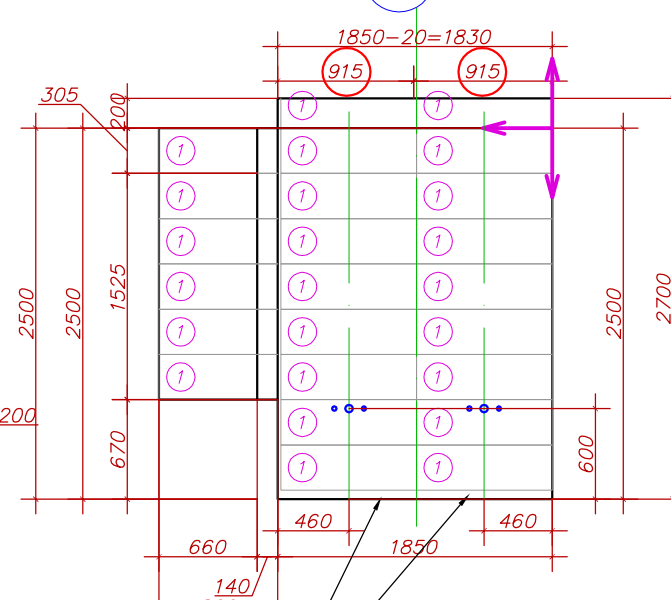

Совмещенный план

План полов

План потолков

1

2

3

4

Условные обозначения:

— начало раскладки;

— плитка Atlas Concorde Marvel Calacatta Extra (глянец), 305 x 915 мм;

— плитка Atlas Concorde Marvel Calacatta Extra (глянец), 305 x 560 мм;

— плитка Atlas Concorde Marvel Calacatta Extra Lappato (матовый), 590 x 590 мм;

— плитка Atlas Concorde Marvel Calacatta Extra (глянец), 600 x 600 мм.

Изм.	Кол.уч.	Лист	№гок	Погн.	Дата
Руководитель	Смирнов				
Дизайнер	Науменко				

2016

Моск обл., г.п. Одинцово Одинцовского муниципального района, ЖК "Западное Кунцево"