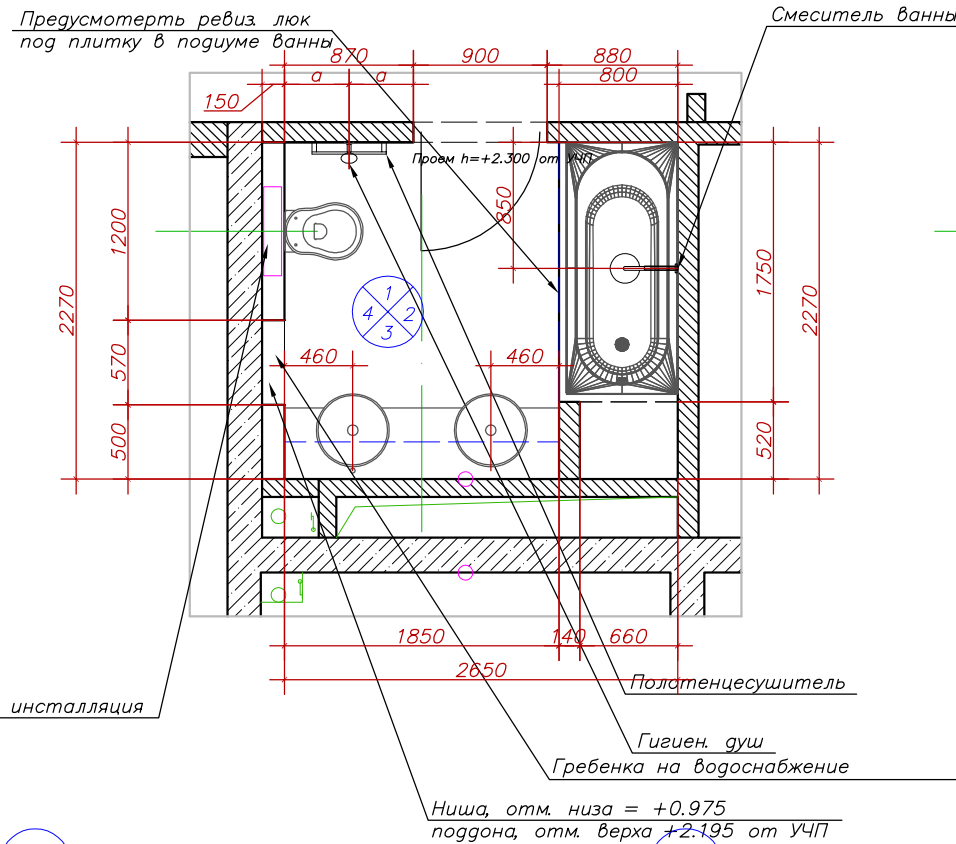

Совмещенный план

План полов

План потолков

1

2

3

4

Условные обозначения:

— начало раскладки;

— плитка Atlas Concorde Marvel Calacatta Extra (глянец), 305 x 915 мм;

— плитка Atlas Concorde Marvel Calacatta Extra (глянец), 305 x 560 мм;

— плитка Atlas Concorde Marvel Calacatta Extra Lappato (матовый), 590 x 590 мм;

— плитка Atlas Concorde Marvel Calacatta Extra (глянец), 600 x 600 мм.

Изм.	Кол.уч.	Лист	№гок	Погн.	Дата
Руководитель	Смирнов				
Дизайнер	Науменко				

2016

Моск обл., г.п. Одинцово Одинцовского муниципального района, ЖК "Западное Кунцево"