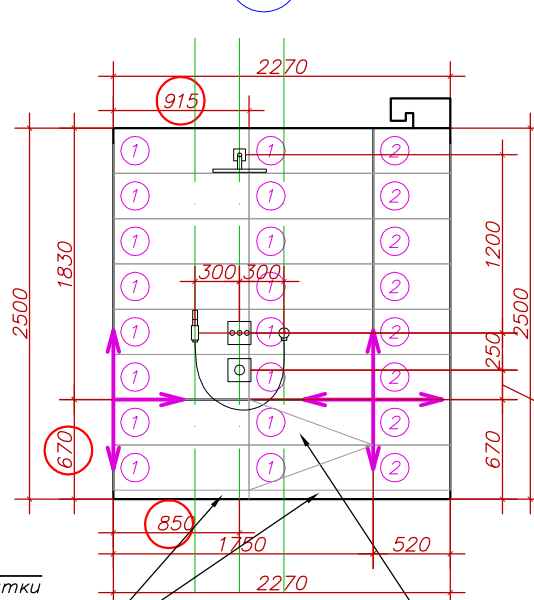

Совмещенный план

План полов

План потолков

1

2

3

4

Условные обозначения:

— начало раскладки;

— плитка Atlas Concorde Marvel Calacatta Extra (глянец), 305 x 915 мм;

— плитка Atlas Concorde Marvel Calacatta Extra (глянец), 305 x 560 мм;

— плитка Atlas Concorde Marvel Calacatta Extra Lappato (матовый), 590 x 590 мм;

— плитка Atlas Concorde Marvel Calacatta Extra (глянец), 600 x 600 мм.

Изм.	Кол.уч.	Лист	№гок	Погн.	Дата
Руководитель	Смирнов				
Дизайнер	Науменко				

2016

Моск обл., г.п. Одинцово Одинцовского муниципального района, ЖК "Западное Кунцево"